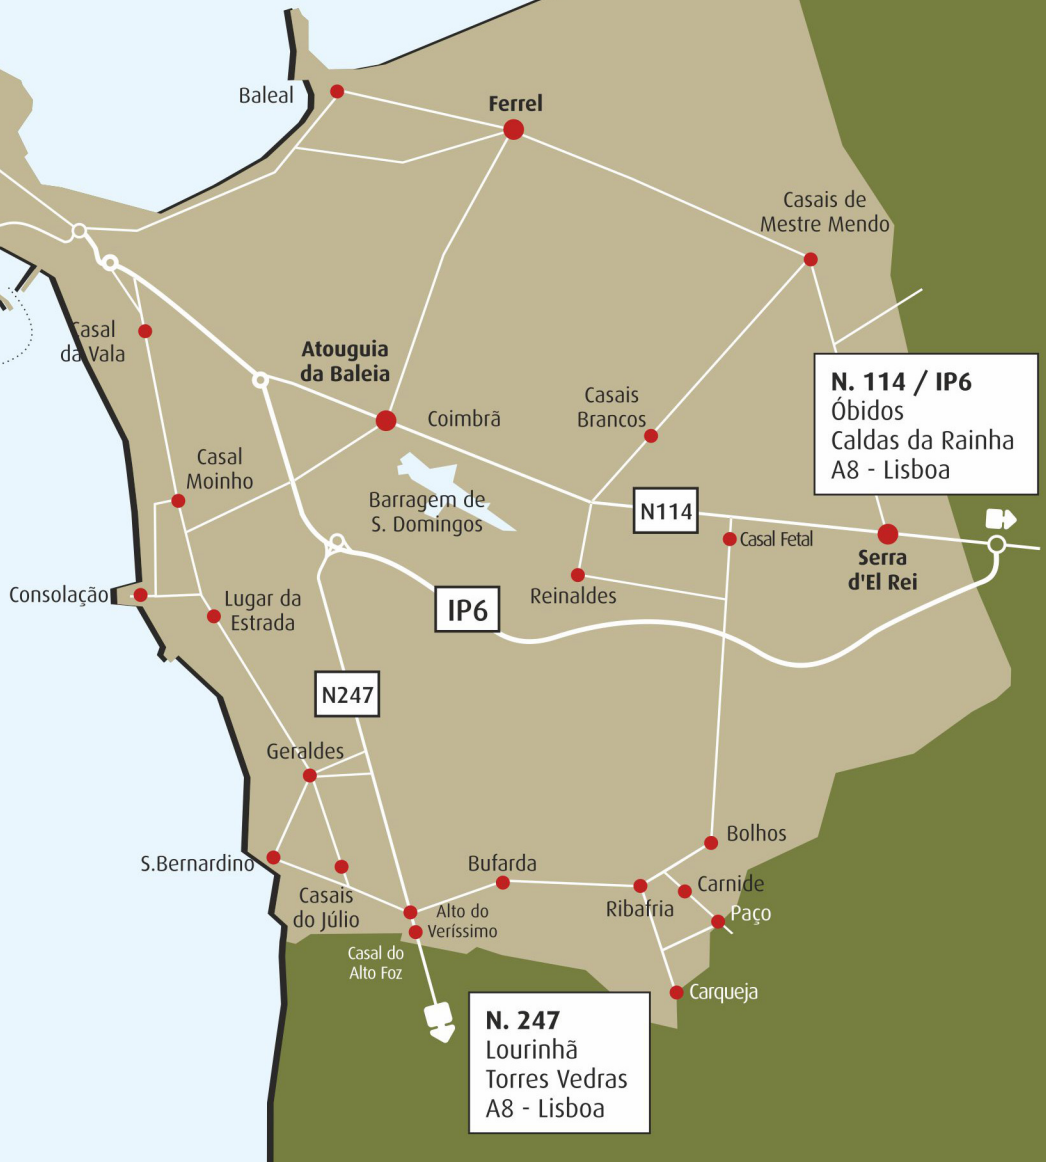

ILHA DA BERLENGA

PENICHE

ILHA DA BERLENGA

N. 114 / IP6
Óbidos
Caldas da Rainha
A8 - Lisboa

IP6

N114

N247

N. 247
Lourinhã
Torres Vedras
A8 - Lisboa